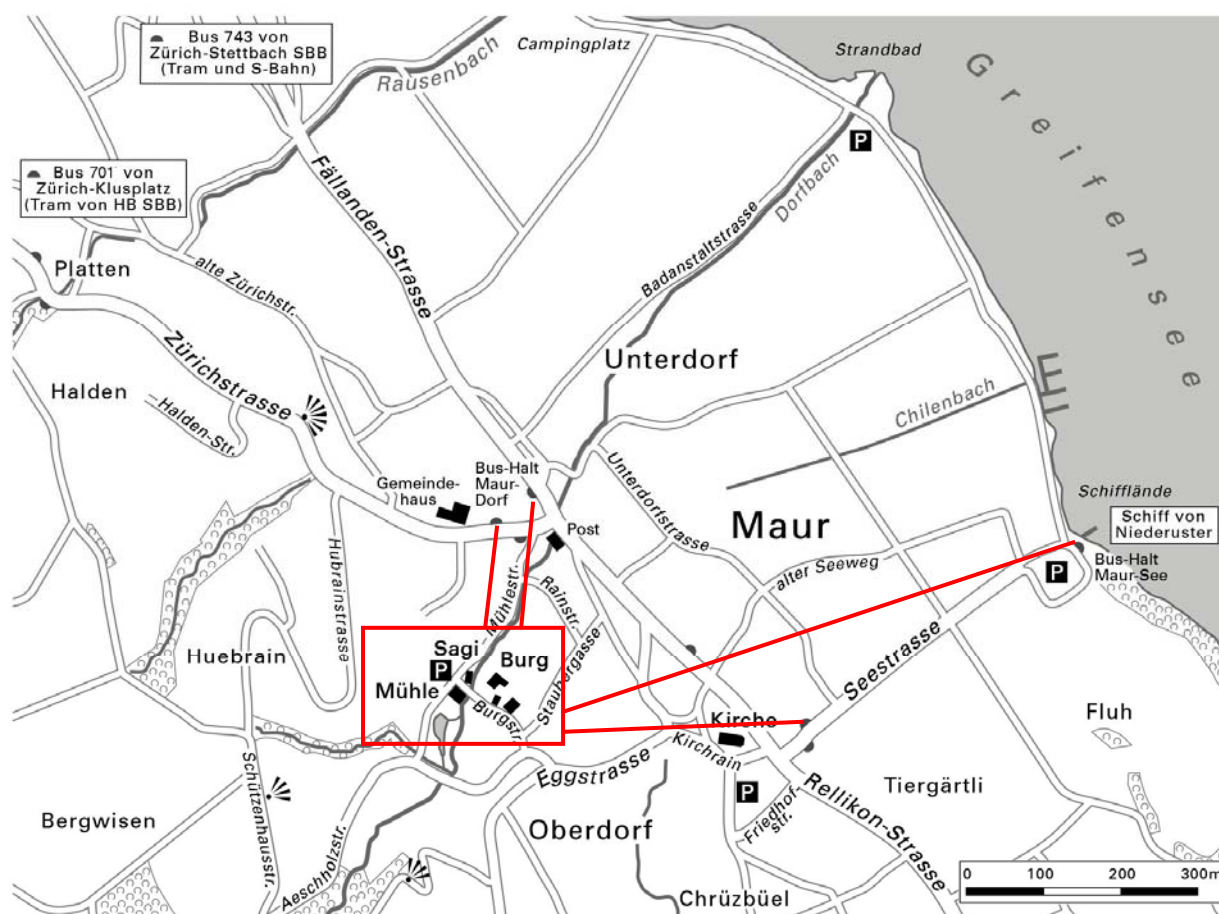

# Situationsplan MUSEEN MAUR

## Bus 701 ab Klusplatz / Bus 743 ab Stettbach bis Maur Dorf

**Burg:** Burgstrasse 8  
**Mühle und Sagi:** Burgstrasse 13  
**Telefon:** 044 980 26 33  
**Mail:** info@museenmaur.ch

**Gebührenpflichtige Parkplätze:** Mühlenstrasse / Kirche Maur / Schifflande / Strandbad